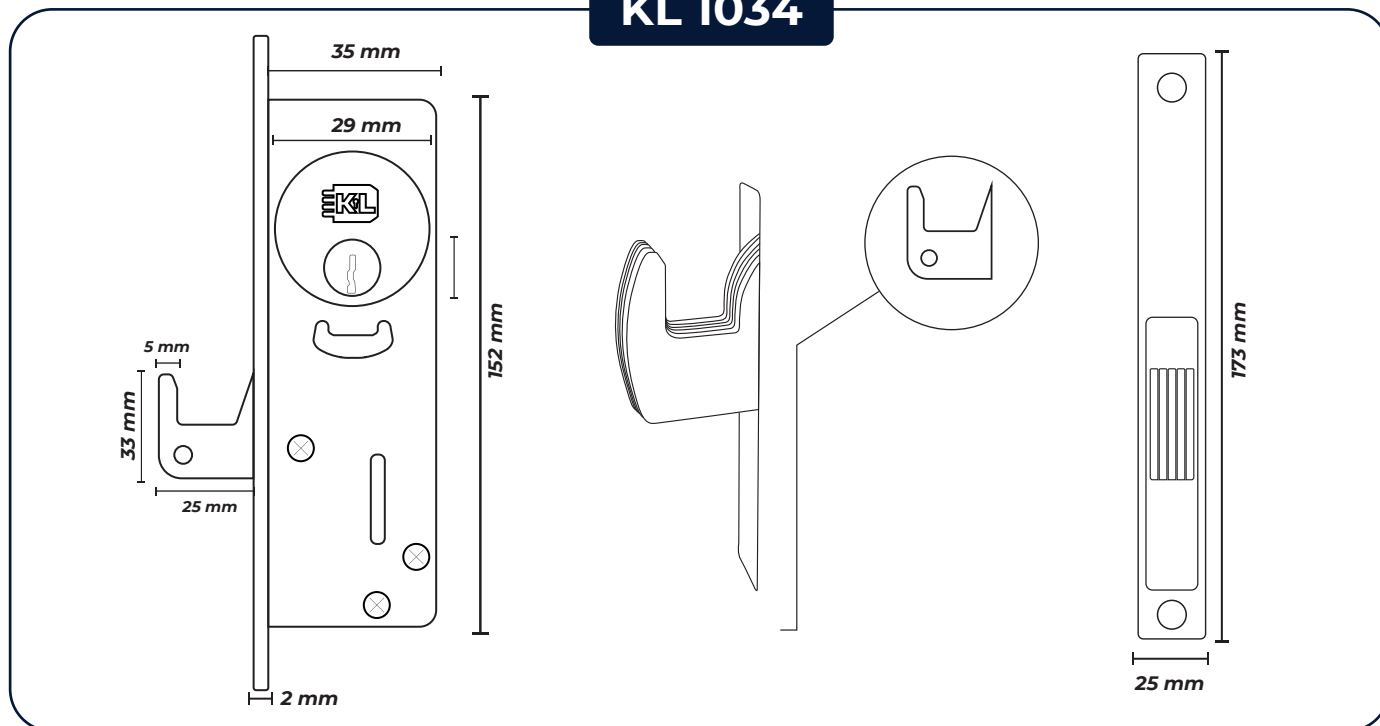

KL 1034

• **SEDE PRINCIPAL:** Carrera 72K #37-55 Sur.
• **PBX:** (601) 346 2766 • **CELULAR:** 323 586 5933
• **CORREO:** atencionkl@klsecurity.net
@cerraduraskl • Bogotá - Colombia

**SI ES KL...
ESTÁS SEGURO**