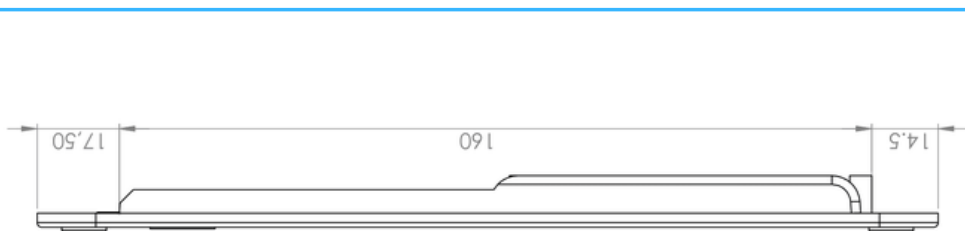

1 unidad en adelante

Peso unitario del producto:

0.044 kg

Permite el agarre y arrastre de la puerta o ventana desde el exterior

www.accesoriosvimalum.com

Dimensiones