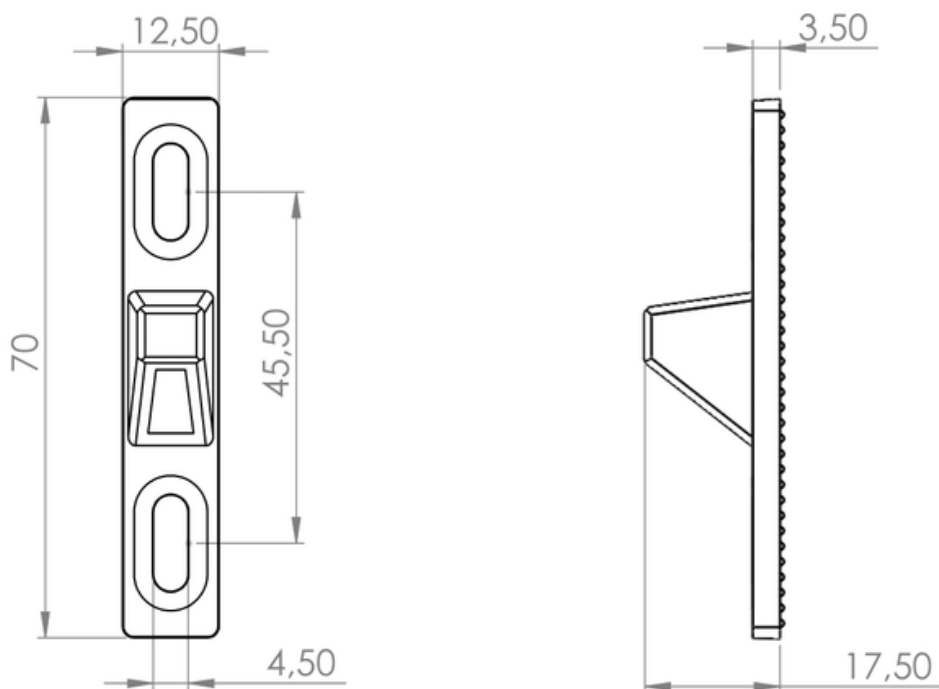

ACCESORIOS VIMALUM SAS

Productos arquitectónicos

LINEA DE ACCESORIOS

Referencia:

Recibidor cerradura dummy

Dimensiones

ACCESORIOS VIMALUM SAS

Productos arquitectónicos

LINEA DE ACCESORIOS

Referencia:

Tapa de cerradura dummy redonda

Capacidad:

No aplica

Unidad de empaque:

25 unidades

Unidad mínima de venta:

1 unidad en adelante

Peso unitario del producto:

0.044 kg

Permite el agarre y arrastre de la puerta o ventana desde el exterior

www.accesoriosvimalum.com

Dimensiones