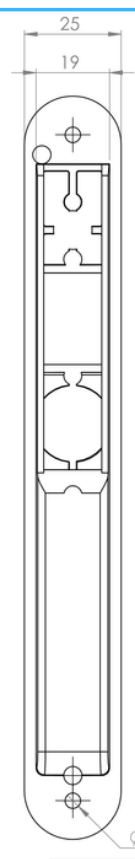

ACCESORIOS VIMALUM SAS

Productos arquitectónicos

LINEA DE ACCESORIOS

Referencia:

Recibidor cerradura dummy

Dimensiones

ACCESORIOS VIMALUM SAS

Productos arquitectónicos

LINEA DE ACCESORIOS

Referencia:

Tapa de cerradura dummy redonda

Capacidad:

No aplica

Unidad de empaque:

25 unidades

Unidad mínima de venta:

1 unidad en adelante

Peso unitario del producto:

0.044 kg

Permite el agarre y arrastre de la puerta o ventana desde el exterior

www.accesoriosvimalum.com

Dimensiones