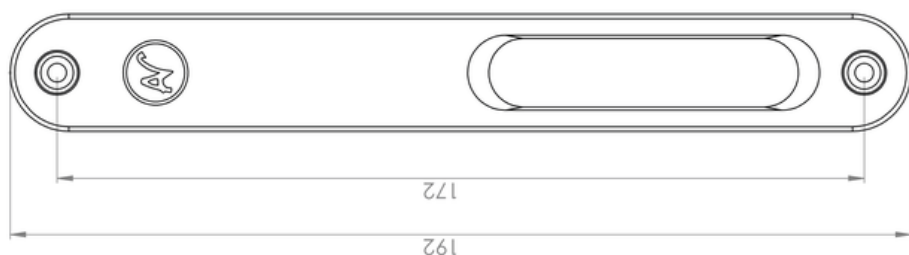

ACCESORIOS VIMALUM SAS

Productos arquitectónicos

LINEA DE ACCESORIOS

Referencia:

Recibidor cerradura dummy

Dimensiones

ACCESORIOS VIMALUM SAS

Productos arquitectónicos

LINEA DE ACCESORIOS

Referencia:

Tapa de cerradura dummy redonda

Capacidad:

No aplica

Unidad de empaque:

25 unidades

Unidad mínima de venta:

1 unidad en adelante

Peso unitario del producto:

0.044 kg

Permite el agarre y arrastre de la puerta o ventana desde el exterior

www.accesoriosvimalum.com

Dimensiones