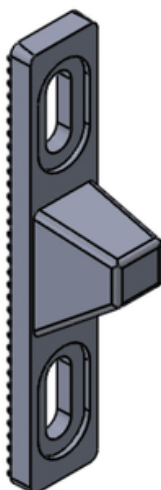

ACCESORIOS VIMALUM SAS

Productos arquitectónicos

LINEA DE ACCESORIOS

Referencia:

Recibidor cerradura dummy

Dimensiones

ACCESORIOS VIMALUM SAS

Productos arquitectónicos

LINEA DE ACCESORIOS

Referencia:

Tapa de cerradura dummy redonda

Capacidad:

No aplica

Unidad de empaque:

25 unidades

Unidad mínima de venta: