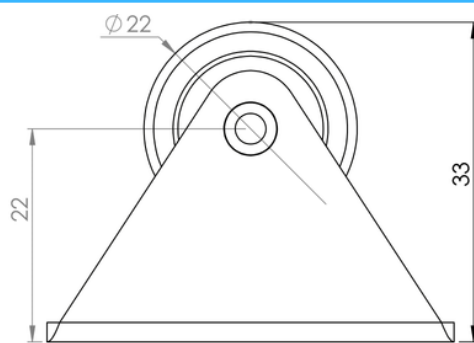

ACCESORIOS VIMALUM SAS

Productos arquitectónicos

LINEA DE RODACHINAS

Referencia:

Rodachina ducha con soporte

Capacidad:

10 kilos por unidad

Unidad de empaque:

250 unidades

Unidad mínima de venta:

1 unidad en adelante

Peso unitario del producto:

0.02 kg

Rueda en nylon 100%, para divisiones de baño con pasador en acero de ¼ y soporte en Cold Rolled calibre 14

www.accesoriosvimalum.com

ESCALA 2 : 1

ESCALA 2 : 1

Dimensiones