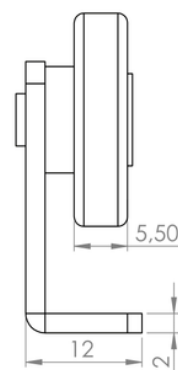

ACCESORIOS VIMALUM SAS

Productos arquitectónicos

LINEA DE RODACHINAS

Referencia:

Rodachina ducha con soporte

Capacidad:

10 kilos por unidad

Unidad de empaque:

250 unidades

Unidad mínima de venta:

1 unidad en adelante

Peso unitario del producto:

0.02 kg

Rueda en nylon 100%, para divisiones de baño con pasador en acero de ¼ y soporte en Cold Rolled calibre 14

www.accesoriosvimalum.com

ESCALA 2 : 1

ESCALA 2 : 1

Dimensiones