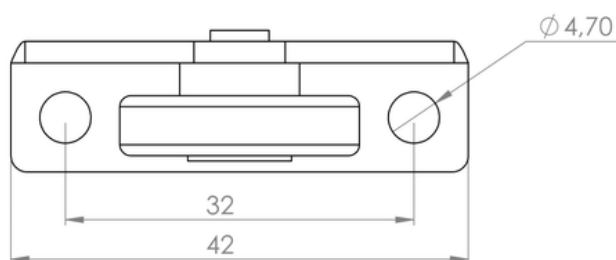

ACCESORIOS VIMALUM SAS

Productos arquitectónicos

LINEA DE RODACHINAS

Referencia:

Rodachina ducha con soporte

Capacidad:

10 kilos por unidad

Unidad de empaque:

250 unidades

Unidad mínima de venta:

1 unidad en adelante

Peso unitario del producto:

0.02 kg

Rueda en nylon 100%, para divisiones de baño con pasador en acero de ¼ y soporte en Cold Rolled calibre 14

www.accesoriosvimalum.com

ESCALA 2 : 1

ESCALA 2 : 1

Dimensiones