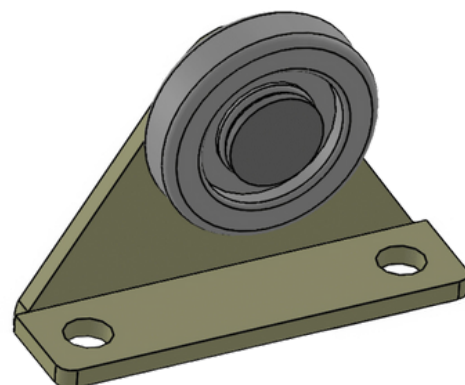

ACCESORIOS VIMALUM SAS

Productos arquitectónicos

LINEA DE RODACHINAS

Referencia:

Rodachina ducha con soporte

Capacidad:

10 kilos por unidad

Unidad de empaque:

250 unidades

Unidad mínima de venta:

1 unidad en adelante

Peso unitario del producto:

0.02 kg

Rueda en nylon 100%, para divisiones de baño con pasador en acero de ¼ y soporte en Cold Rolled calibre 14

www.accesoriosvimalum.com

ESCALA 2 : 1

ESCALA 2 : 1

Dimensiones