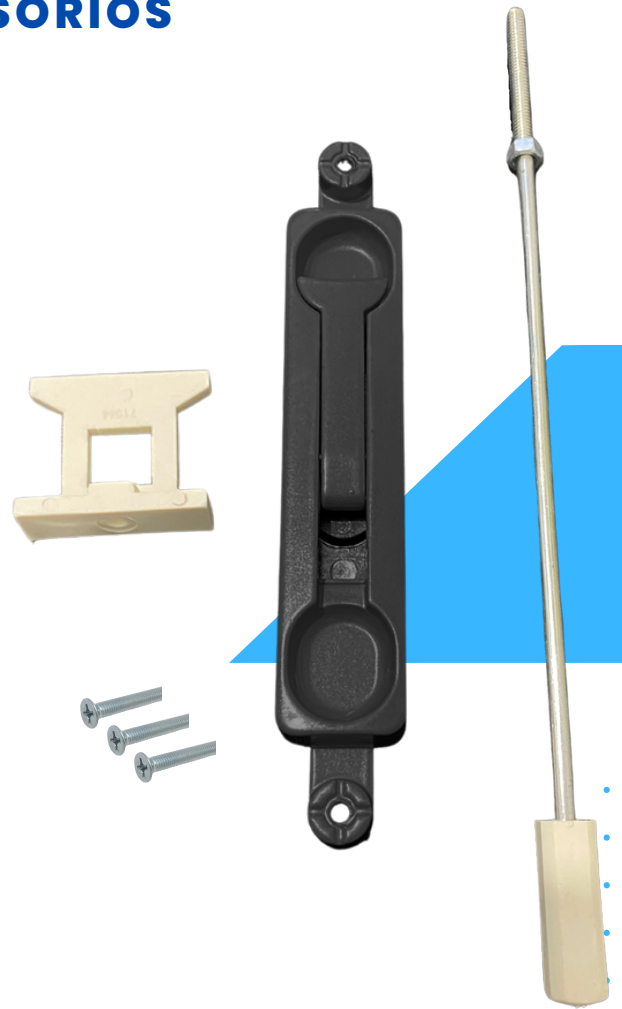

ACCESORIOS VIMALUM SAS

Productos arquitectónicos

LINEA DE ACCESORIOS

Referencia:
Falleba

Capacidad:

No aplica

Unidad de empaque:

25 unidades

Unidad mínima de venta:

1 unidad en adelante

Peso unitario del producto:

0.195 kg

Falleba de incrustar inyectada en zamak para puertas batientes

www.accesoriosvimalum.com

Dimensiones