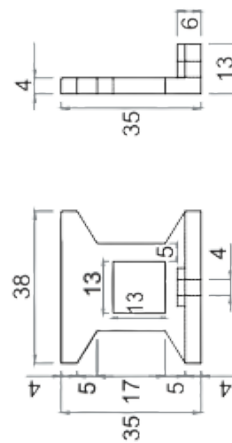

Unidad mínima de venta:

1 unidad en adelante

Peso unitario del producto:

0.195 kg

Falleba de incrustar inyectada en zamak para puertas batientes

www.accesoriosvimalum.com

Dimensiones