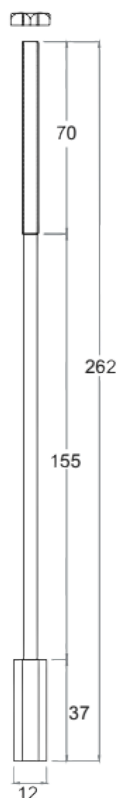

ACCESORIOS VIMALUM SAS

Productos arquitectónicos

LINEA DE ACCESORIOS

Referencia:
Falleba

Capacidad:

No aplica

Unidad de empaque:

25 unidades

Unidad mínima de venta:

1 unidad en adelante

Peso unitario del producto:

0.195 kg

Falleba de incrustar inyectada en zamak para puertas batientes

www.accesoriosvimalum.com

Dimensiones