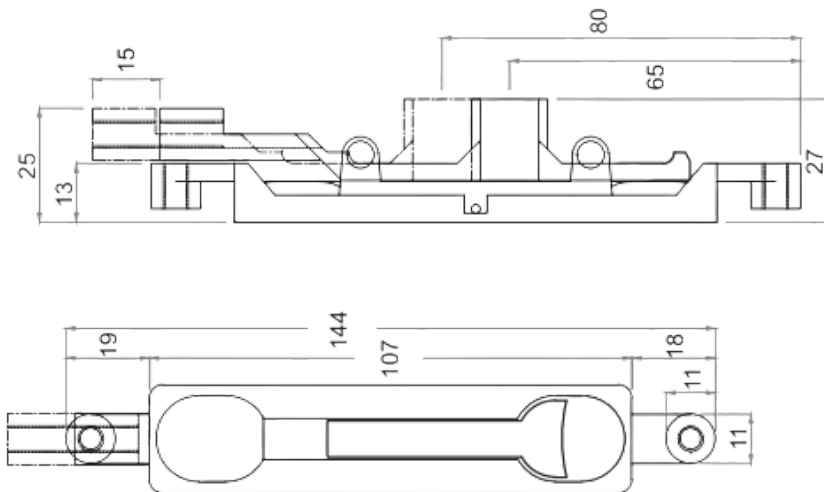

ACCESORIOS VIMALUM SAS

Productos arquitectónicos

LINEA DE ACCESORIOS

Referencia:
Falleba

Capacidad:

No aplica

Unidad de empaque:

25 unidades

Unidad mínima de venta:

1 unidad en adelante

Peso unitario del producto:

0.195 kg

Falleba de incrustar inyectada en zamak para puertas batientes

www.accesoriosvimalum.com

Dimensiones