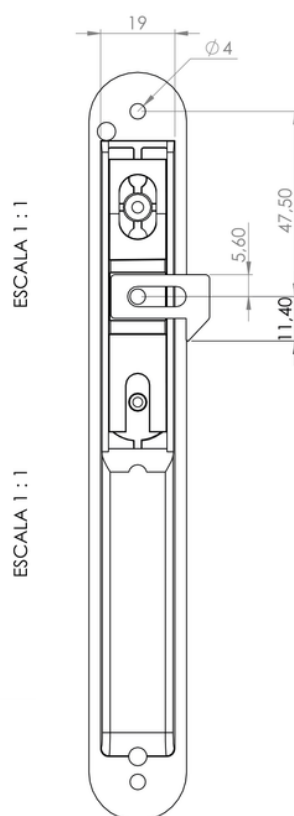

ACCESORIOS VIMALUM SAS

Productos arquitectónicos

LINEA DE ACCESORIOS

Referencia:

Cerradura dummy redonda

Capacidad:

No aplica

Unidad de empaque:

50 unidades

Unidad mínima de venta:

500 unidad en adelante

Peso unitario del producto:

0.068 kg

La cerradura dummy o cerradura de incrustar, es un accesorio fabricado con aluminio de inyección Alci 12, de uso para ventanas de corredera.

Al estar compuesto por aluminio permite un peso ligero, durabilidad y resistencia a la corrosión.

www.accesoriosvimalum.com

ESCALA 1 : 1

Dimensiones