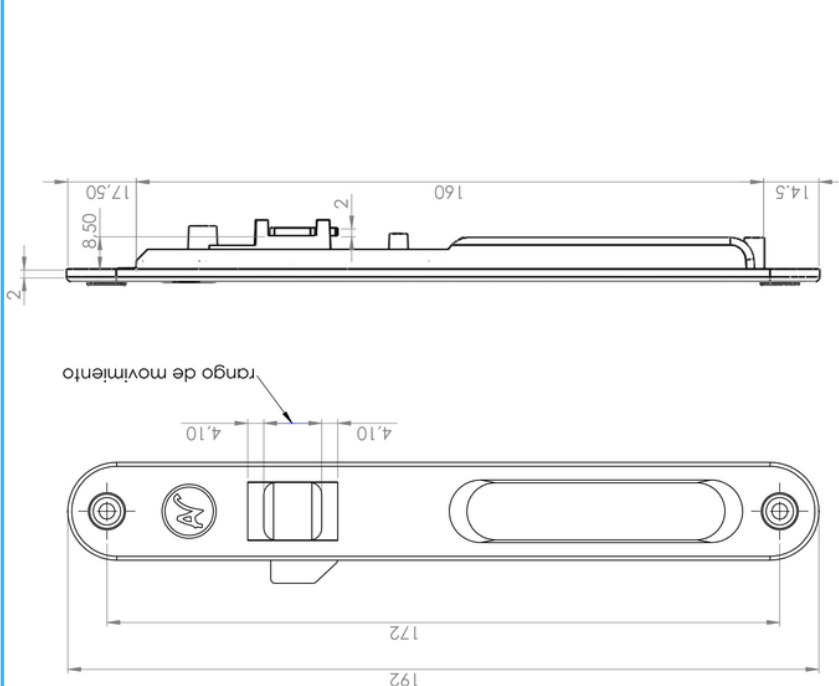

ACCESORIOS VIMALUM SAS

Productos arquitectónicos

LINEA DE ACCESORIOS

Referencia:

Cerradura dummy redonda

Capacidad:

No aplica

Unidad de empaque:

50 unidades

Unidad mínima de venta:

500 unidad en adelante

Peso unitario del producto:

0.068 kg

La cerradura dummy o cerradura de incrustar, es un accesorio fabricado con aluminio de inyección Alci 12, de uso para ventanas de corredera.

Al estar compuesto por aluminio permite un peso ligero, durabilidad y resistencia a la corrosión.

www.accesoriosvimalum.com

ESCALA 1 : 1

Dimensiones