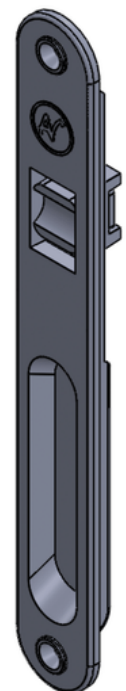

ACCESORIOS VIMALUM SAS

Productos arquitectónicos

LINEA DE ACCESORIOS

Referencia:

Cerradura dummy redonda

Capacidad:

No aplica

Unidad de empaque:

50 unidades

Unidad mínima de venta:

500 unidad en adelante

Peso unitario del producto:

0.068 kg

La cerradura dummy o cerradura de incrustar, es un accesorio fabricado con aluminio de inyección Alci 12, de uso para ventanas de corredera.

Al estar compuesto por aluminio permite un peso ligero, durabilidad y resistencia a la corrosión.

www.accesoriosvimalum.com

ESCALA 1 : 1

Dimensiones

ACCESORIOS VIMALUM SAS

Productos arquitectónicos

LINEA DE ACCESORIOS