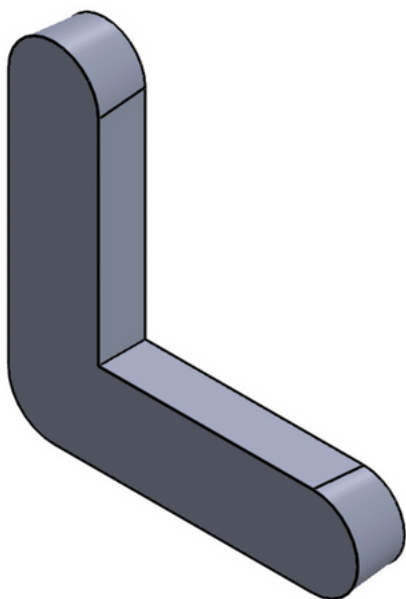

ACCESORIOS VIMALUM SAS

Productos arquitectónicos

LINEA DE ACCESORIOS

Referencia:

Escuadra plástica mosquitero

Capacidad:

No aplica

Unidad de empaque:

1000 unidades

Unidad mínima de venta:

1000 unidades

Peso unitario del producto:

0.0008 kg

Accesorio en plástico para la unión de perfiles de angeo de carpintería de aluminio.

www.accesoriosvimalum.com

Dimensiones