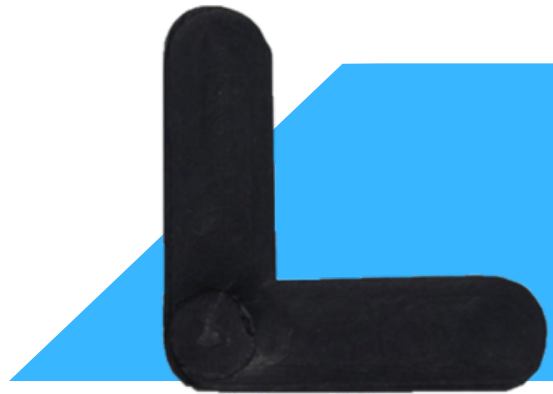

ACCESORIOS VIMALUM SAS

Productos arquitectónicos

LINEA DE ACCESORIOS

Referencia:

Escuadra plástica mosquitero

Capacidad:

No aplica

Unidad de empaque:

1000 unidades

Unidad mínima de venta:

1000 unidades

Peso unitario del producto:

0.0008 kg

Accesorio en plástico para la unión de perfiles de angeo de carpintería de aluminio.

www.accesoriosvimalum.com

Dimensiones