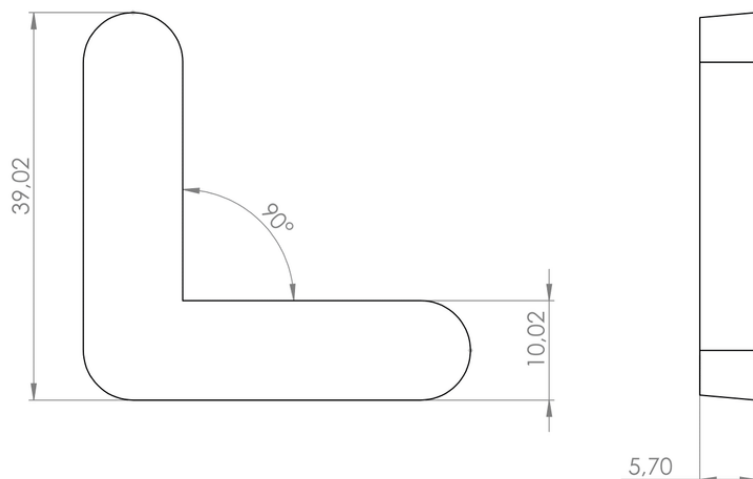

1000 unidades

Unidad mínima de venta:

1000 unidades

Peso unitario del producto:

0.0008 kg

Accesorio en plástico para la unión de perfiles de angeo de carpintería de aluminio.

www.accesoriosvimalum.com

Dimensiones