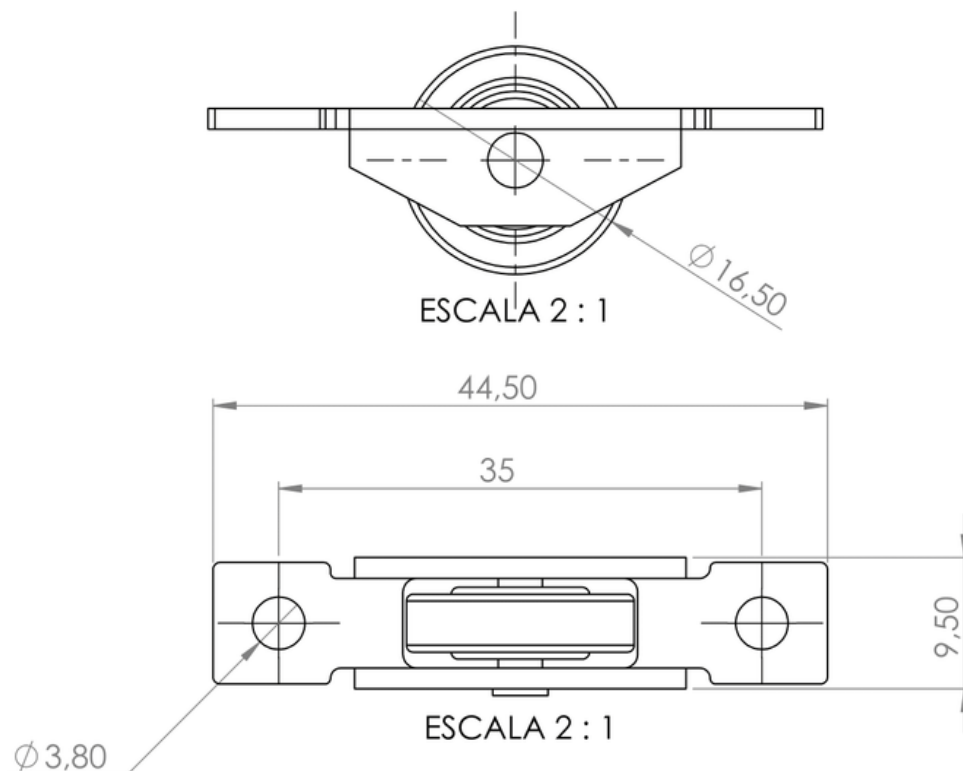

Unidad mínima de venta:

1 unidad en adelante

Peso unitario del producto:

0.0075 kg

Rodamiento en Nylon 100%, para vitrinas y divisiones de baño, pasador en acero de 1/8 y carcasa en Cold Rolled calibre 16 irisado.

www.accesoriosvimalum.com

Dimensiones