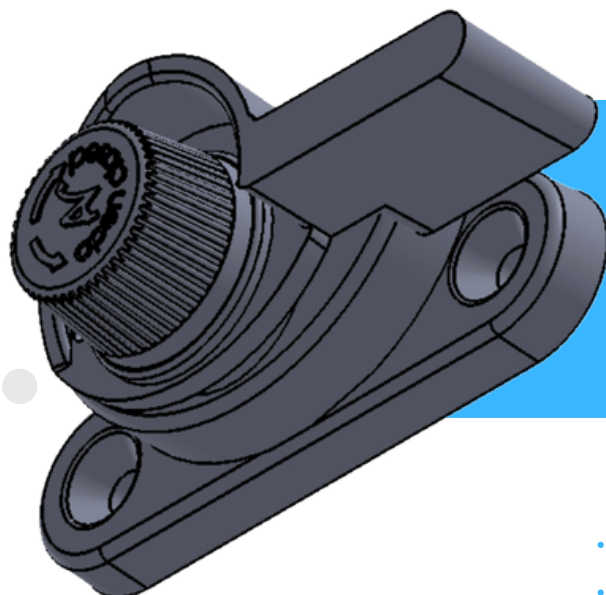

ACCESORIOS VIMALUM SAS

Productos arquitectónicos

LINEA DE ACCESORIOS

Referencia:
Seguro punto rojo

Capacidad:

No aplica

Unidad de empaque:

25 unidades

Unidad mínima de venta:

1 unidad en adelante

Peso unitario del producto:

0.04 kg

El seguro punto rojo, es un accesorio fabricado con aluminio de inyección Alci 12 cu, de uso para las ventanas de corredera en aluminio de referencia 5020.

su principal diferencia se encuentra en la parte superior, con un sistema giratorio para asegurar y desasegurar el movimiento natural del producto.

ahora contiene indicaciones de apertura y cierre

www.accesoriosvimalum.com

Dimensiones