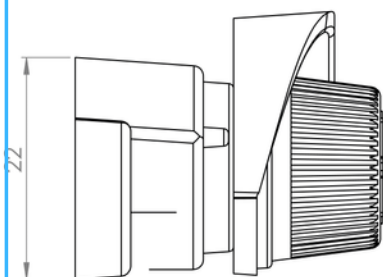

Unidad mínima de venta:

1 unidad en adelante

Peso unitario del producto:

0.04 kg

El seguro punto rojo, es un accesorio fabricado con aluminio de inyección Alci 12 cu, de uso para las ventanas de corredera en aluminio de referencia 5020.

su principal diferencia se encuentra en la parte superior, con un sistema giratorio para asegurar y desasegurar el movimiento natural del producto.

ahora contiene indicaciones de apertura y cierre

www.accesoriosvimalum.com

Dimensiones