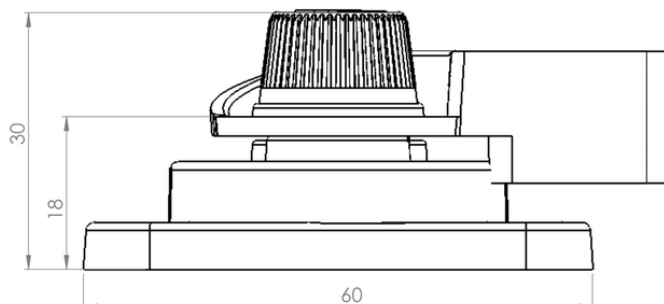

Unidad mínima de venta:

1 unidad en adelante

Peso unitario del producto:

0.04 kg

El seguro punto rojo, es un accesorio fabricado con aluminio de inyección Alci 12 cu, de uso para las ventanas de corredera en aluminio de referencia 5020.

su principal diferencia se encuentra en la parte superior, con un sistema giratorio para asegurar y desasegurar el movimiento natural del producto.

ahora contiene indicaciones de apertura y cierre

www.accesoriosvimalum.com

Dimensiones