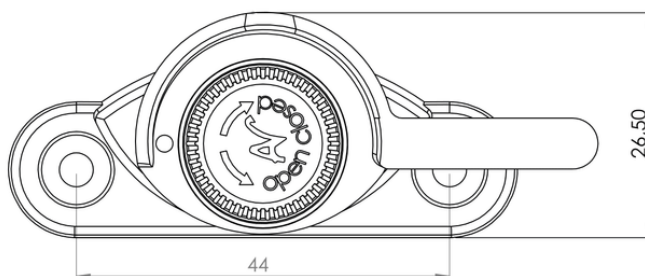

Unidad mínima de venta:

1 unidad en adelante

Peso unitario del producto:

0.04 kg

El seguro punto rojo, es un accesorio fabricado con aluminio de inyección Alci 12 cu, de uso para las ventanas de corredera en aluminio de referencia 5020.

su principal diferencia se encuentra en la parte superior, con un sistema giratorio para asegurar y desasegurar el movimiento natural del producto.

ahora contiene indicaciones de apertura y cierre

www.accesoriosvimalum.com

Dimensiones