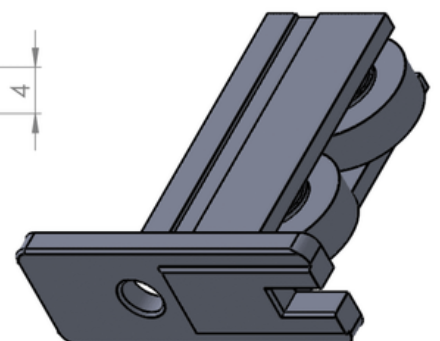

Unidad mínima de venta:

1 unidad en adelante

Peso unitario del producto:

0.003 kg

Rueda en nylon 100%, para ventanas en sistema 3825, ensamblada con carcasa en polipropileno.

www.accesoriosvimalum.com

Dimensiones