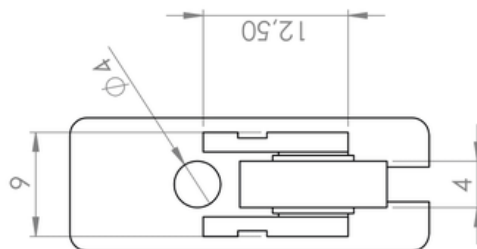

Unidad mínima de venta:

1 unidad en adelante

Peso unitario del producto:

0.003 kg

Rueda en nylon 100%, para ventanas en sistema 3825, ensamblada con carcasa en polipropileno.

www.accesoriosvimalum.com

Dimensiones