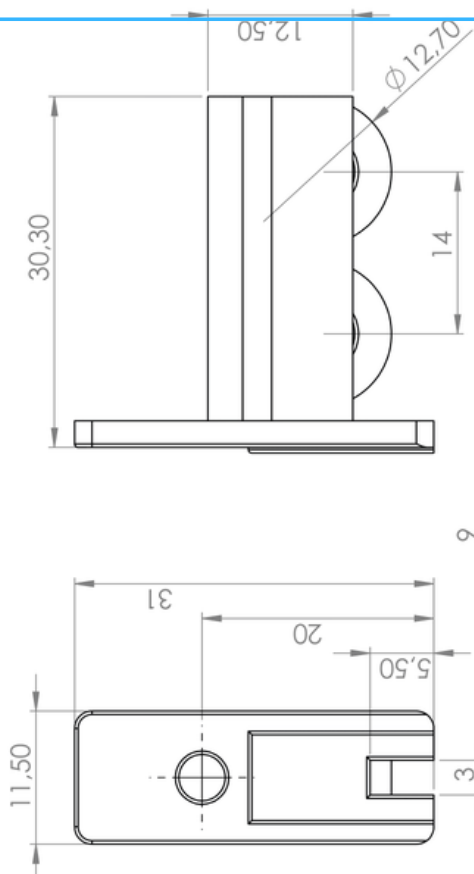

ACCESORIOS VIMALUM SAS

Productos arquitectónicos

LINEA DE RODACHINAS

Referencia:
Rodachina 3825

Capacidad:

7 kilos por unidad

Unidad de empaque:

500 unidades

Unidad mínima de venta:

1 unidad en adelante

Peso unitario del producto:

0.003 kg

Rueda en nylon 100%, para ventanas en sistema 3825, ensamblada con carcasa en polipropileno.

www.accesoriosvimalum.com

Dimensiones