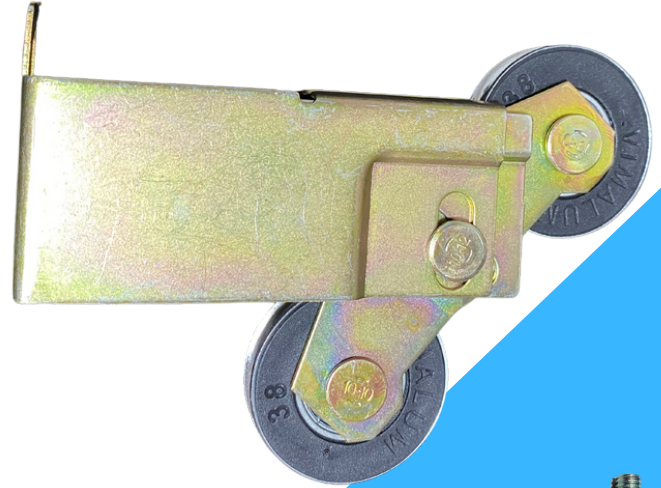

1 unidad en adelante

**Peso unitario del producto:**

0.2 kg

Rodamiento importado anti ruido con nylon reforzado, para puertas o ventanas en sistema 8025, ensamblada con carcasa calibre 18 irisada en acero Cold Rolled y tornillo de 5 mm \* 30 mm zn.

El rodamiento abb es caracterizado por su tratamiento químico que prolonga la vida útil del rodamiento contra la corrosión y su sistema de nylon original inyectado al rededor garantiza la concentricidad de la rueda

Material Ferroso

**Tuerca remache**

La tuerca remache cuida el sistema de graduación

[www.accesoriosvimalum.com](http://www.accesoriosvimalum.com)

**Dimensiones**