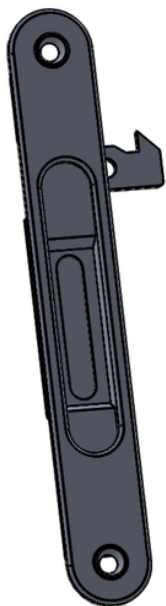

ACCESORIOS VIMALUM SAS

Productos arquitectónicos

LINEA DE ACCESORIOS

Referencia:

Cerradura Impacto ventana

Capacidad:

No aplica

Unidad de empaque:

25 unidades

Unidad mínima de venta:

1 unidad en adelante

Peso unitario del producto:

0.062 kg

La cerradura de impacto o automática, es un accesorio fabricado con aluminio de inyección Alci, de uso para ventanas de corredera.

Al estar compuesto por aluminio permite un peso ligero, durabilidad y resistencia a la corrosión.

www.accesoriosvimalum.com

ESCALA 1 : 1

ESCALA 1 : 1

ESCALA 1 : 1

ESCALA 1 : 1

Dimensiones

ACCESORIOS VIMALUM SAS