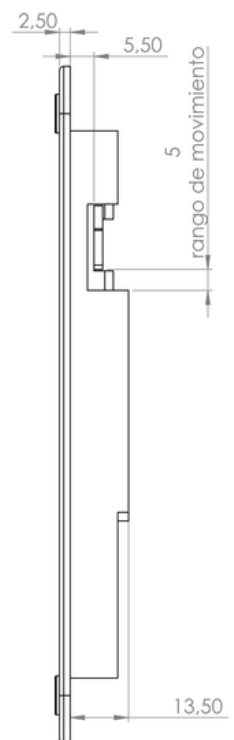

ACCESORIOS VIMALUM SAS

Productos arquitectónicos

LINEA DE ACCESORIOS

Referencia:

Cerradura Impacto ventana

Capacidad:

No aplica

Unidad de empaque:

Al estar compuesto por aluminio permite un peso ligero, durabilidad y resistencia a la corrosión.

www.accesoriosvimalum.com

ESCALA 1 : 1

ESCALA 1 : 1

ESCALA 1 : 1

ESCALA 1 : 1

Dimensiones

ACCESORIOS VIMALUM SAS

Productos arquitectónicos

LINEA DE ACCESORIOS

Referencia:

Recibidor cerradura impacto