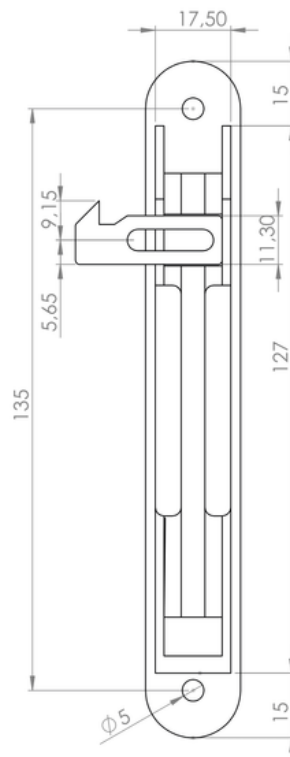

ACCESORIOS VIMALUM SAS

Productos arquitectónicos

LINEA DE ACCESORIOS

Referencia:

Cerradura Impacto ventana

Capacidad:

No aplica

Unidad de empaque:

Al estar compuesto por aluminio permite un peso ligero, durabilidad y resistencia a la corrosión.

www.accesoriosvimalum.com

ESCALA 1 : 1

ESCALA 1 : 1

ESCALA 1 : 1

ESCALA 1 : 1

Dimensiones

ACCESORIOS VIMALUM SAS

Productos arquitectónicos

LINEA DE ACCESORIOS

Referencia:

Recibidor cerradura impacto