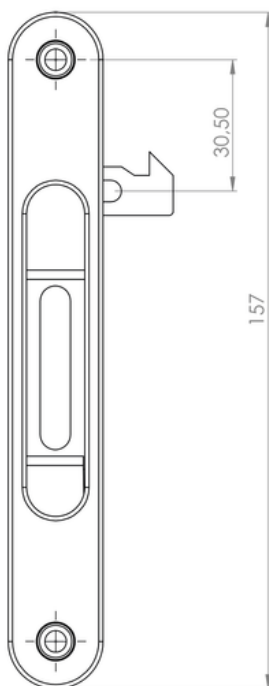

ACCESORIOS VIMALUM SAS

Productos arquitectónicos

LINEA DE ACCESORIOS

Referencia:

Cerradura Impacto ventana

Capacidad:

No aplica

Unidad de empaque:

25 unidades

Unidad mínima de venta:

1 unidad en adelante

Peso unitario del producto:

0.062 kg

La cerradura de impacto o automática, es un accesorio fabricado con aluminio de inyección Alci, de uso para ventanas de corredera.

Al estar compuesto por aluminio permite un peso ligero, durabilidad y resistencia a la corrosión.

www.accesoriosvimalum.com

ESCALA 1 : 1

Dimensiones