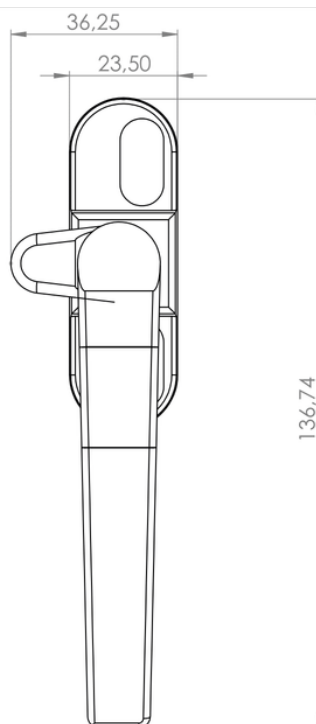

1 unidad en adelante

**Peso unitario del producto:**

0.068 kg

La Manija Proyectante de lujo, es un accesorio fabricado con aluminio de inyección Alci, tiene un diseño moderno y se ajusta al sistema proyectante.

ESCALA 1 : 1

ESCALA 1 : 1

Dimensiones