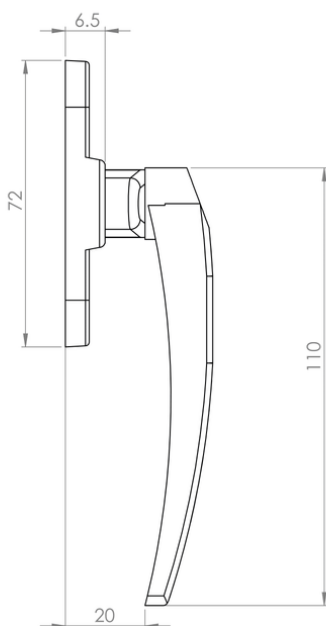

1 unidad en adelante

**Peso unitario del producto:**

0.068 kg

La Manija Proyectante de lujo, es un accesorio fabricado con aluminio de inyección Alci, tiene un diseño moderno y se ajusta al sistema proyectante.

ESCALA 1 : 1

ESCALA 1 : 1

Dimensiones