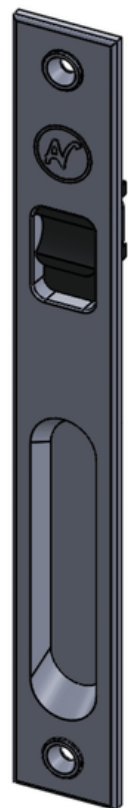

ACCESORIOS VIMALUM SAS

Productos arquitectónicos

LINEA DE ACCESORIOS

Referencia:

Cerradura dummy cuadrada

Capacidad:

No aplica

Unidad de empaque:

25 unidades

Unidad mínima de venta:

1 unidad en adelante

Peso unitario del producto:

0.068 kg

La cerradura dummy o cerradura de incrustar, es un accesorio fabricado con aluminio de inyección Alci 12, de uso para ventanas de corredera.

Al estar compuesto por aluminio permite un peso ligero, durabilidad y resistencia a la corrosión.

www.accesoriosvimalum.com

Dimensiones

ACCESORIOS VIMALUM SAS

Productos arquitectónicos

LINEA DE ACCESORIOS

Referencia:

Recibidor cerradura dummy

Dimensiones