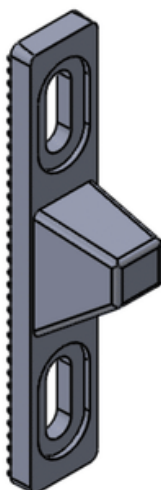

ACCESORIOS VIMALUM SAS

Productos arquitectónicos

LINEA DE ACCESORIOS

Referencia:

Cerradura dummy cuadrada

Capacidad:

No aplica

Unidad de empaque:

25 unidades

Unidad mínima de venta:

1 unidad en adelante

Peso unitario del producto:

0.068 kg

La cerradura dummy o cerradura de incrustar, es un accesorio fabricado con aluminio de inyección Alci 12, de uso para ventanas de corredera.

Al estar compuesto por aluminio permite un peso ligero, durabilidad y resistencia a la corrosión.

www.accesoriosvimalum.com

Dimensiones

ACCESORIOS VIMALUM SAS

Productos arquitectónicos

LINEA DE ACCESORIOS

Referencia:

Recibidor cerradura dummy

Dimensiones