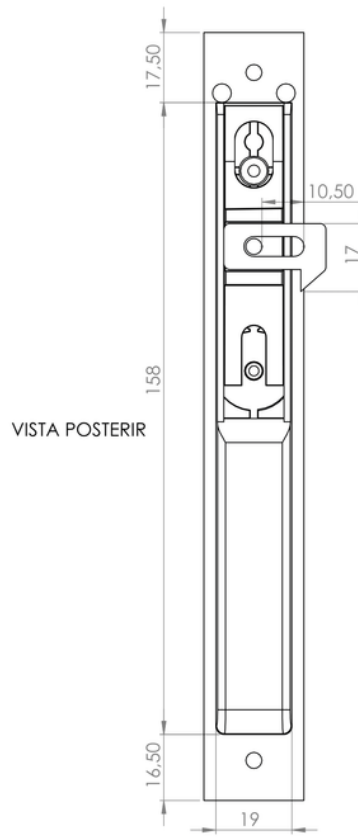

ACCESORIOS VIMALUM SAS

Productos arquitectónicos

LINEA DE ACCESORIOS

Referencia:

Cerradura dummy cuadrada

Capacidad:

No aplica

Unidad de empaque:

25 unidades

Unidad mínima de venta:

1 unidad en adelante

Peso unitario del producto:

0.068 kg

La cerradura dummy o cerradura de incrustar, es un accesorio fabricado con aluminio de inyección Alci 12, de uso para ventanas de corredera.

Al estar compuesto por aluminio permite un peso ligero, durabilidad y resistencia a la corrosión.

www.accesoriosvimalum.com

Dimensiones