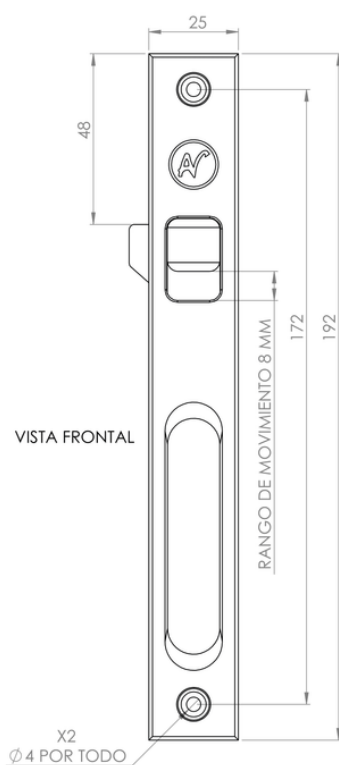

ACCESORIOS VIMALUM SAS

Productos arquitectónicos

LINEA DE ACCESORIOS

Referencia:

Cerradura dummy cuadrada

Capacidad:

No aplica

Unidad de empaque:

25 unidades

Unidad mínima de venta:

1 unidad en adelante

Peso unitario del producto:

0.068 kg

La cerradura dummy o cerradura de incrustar, es un accesorio fabricado con aluminio de inyección Alci 12, de uso para ventanas de corredera.

Al estar compuesto por aluminio permite un peso ligero, durabilidad y resistencia a la corrosión.

www.accesoriosvimalum.com

Dimensiones