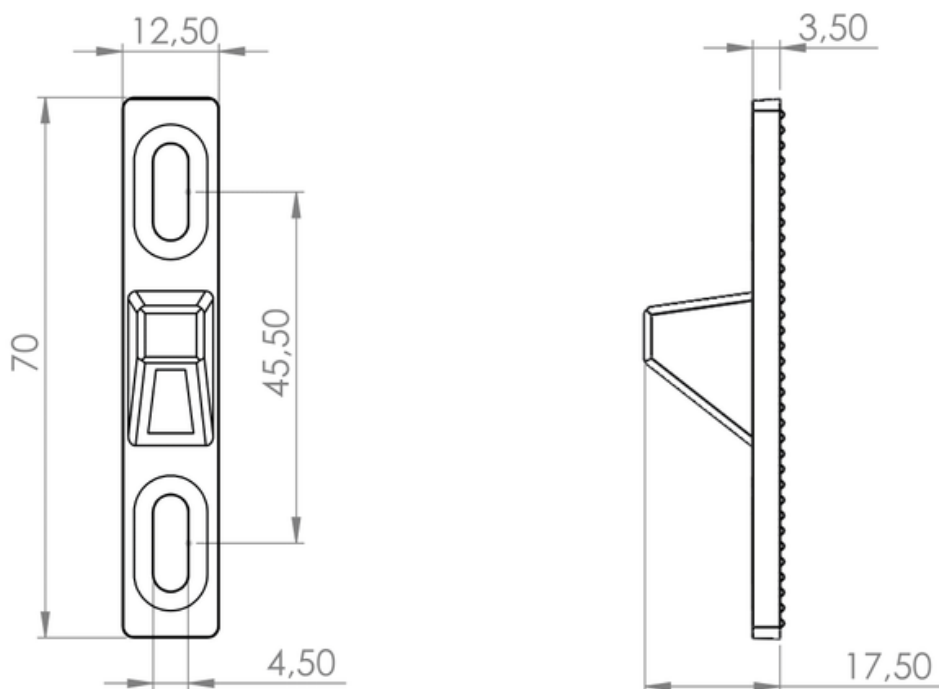

25 unidades

Unidad mínima de venta:

1 unidad en adelante

Peso unitario del producto:

0.068 kg

La cerradura dummy o cerradura de incrustar, es un accesorio fabricado con aluminio de inyección Alci 12, de uso para ventanas de corredera.

Recibidor cerradura dummy

Dimensiones