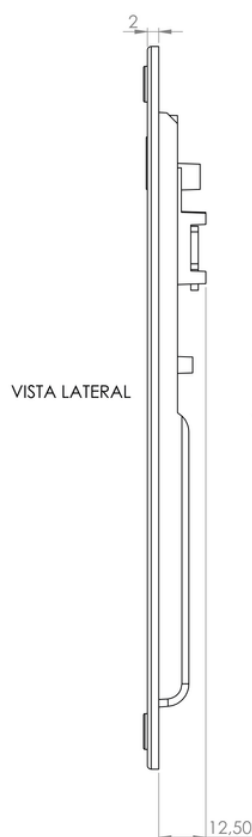

ACCESORIOS VIMALUM SAS

Productos arquitectónicos

LINEA DE ACCESORIOS

Referencia:

Cerradura dummy cuadrada

Capacidad:

No aplica

Unidad de empaque:

25 unidades

Unidad mínima de venta:

1 unidad en adelante

Peso unitario del producto:

0.068 kg

La cerradura dummy o cerradura de incrustar, es un accesorio fabricado con aluminio de inyección Alci 12, de uso para ventanas de corredera.

Al estar compuesto por aluminio permite un peso ligero, durabilidad y resistencia a la corrosión.

www.accesoriosvimalum.com

Dimensiones

ACCESORIOS VIMALUM SAS

Productos arquitectónicos

LINEA DE ACCESORIOS

Referencia:

Recibidor cerradura dummy

Dimensiones