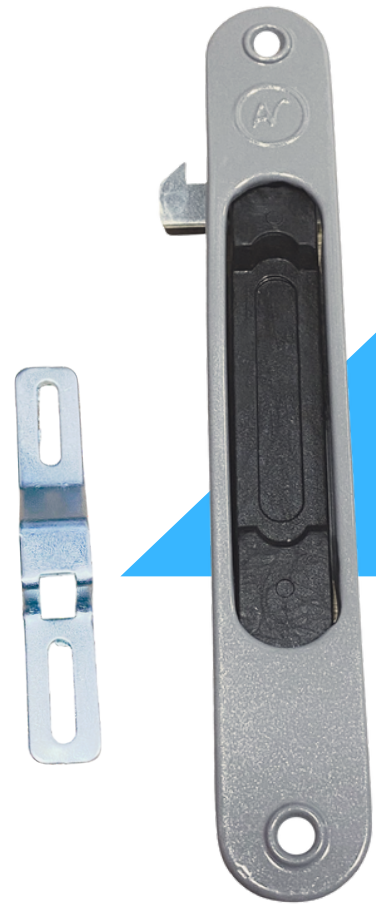

ACCESORIOS VIMALUM SAS

Productos arquitectónicos

LINEA DE ACCESORIOS

Referencia:

Cerradura impacto puerta

Capacidad:

No aplica

Unidad de empaque:

25 unidades

Unidad mínima de venta:

1 unidad en adelante

Peso unitario del producto:

0.064 kg

La cerradura de impacto o automática, es un accesorio fabricado con aluminio de inyección Alci, de uso para ventanas de corredera.

Al estar compuesto por aluminio permite un peso ligero, durabilidad y resistencia a la corrosión.

www.accesoriosvimalum.com

Dimensiones

ACCESORIOS VIMALUM SAS

Productos arquitectónicos

LINEA DE ACCESORIOS

Referencia: