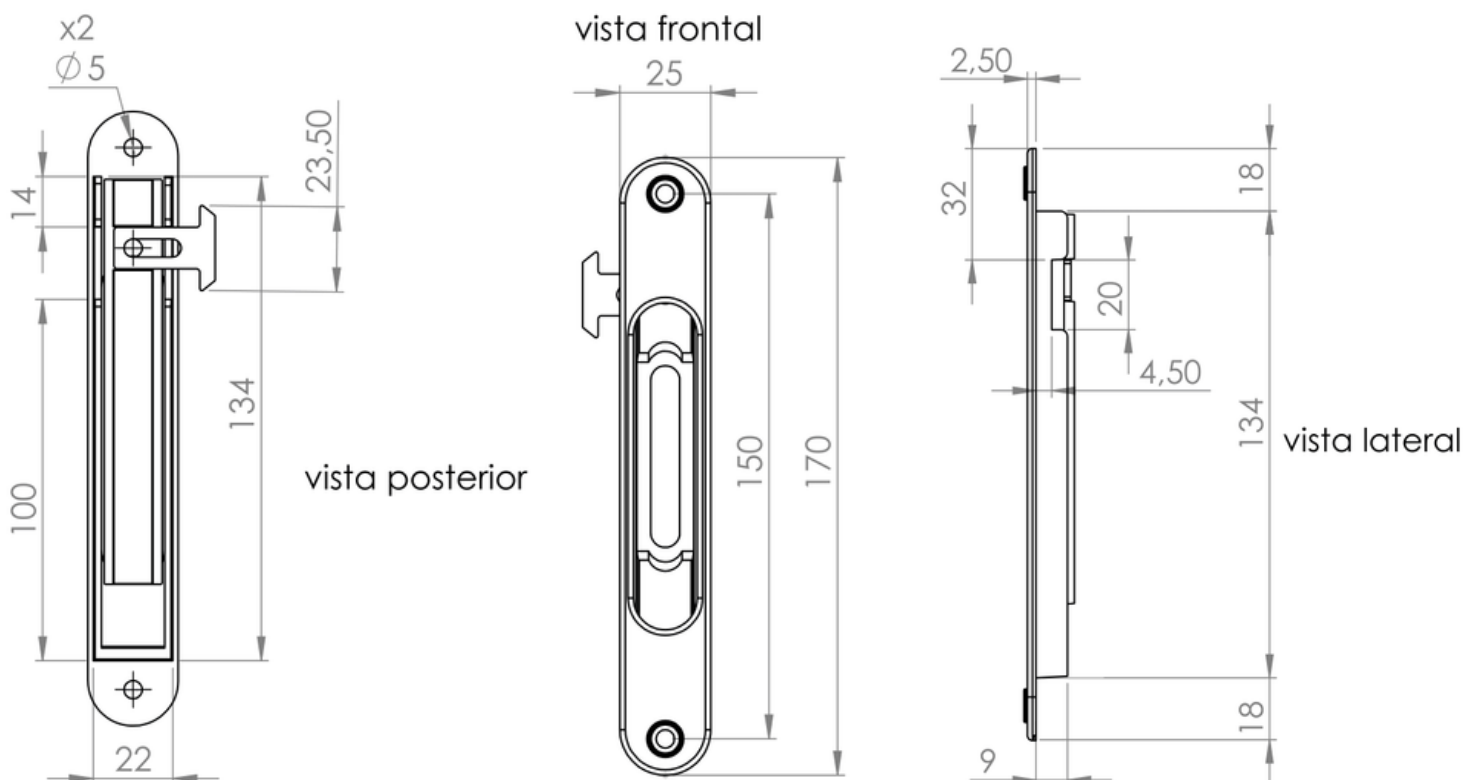

www.accesoriosvimalum.com