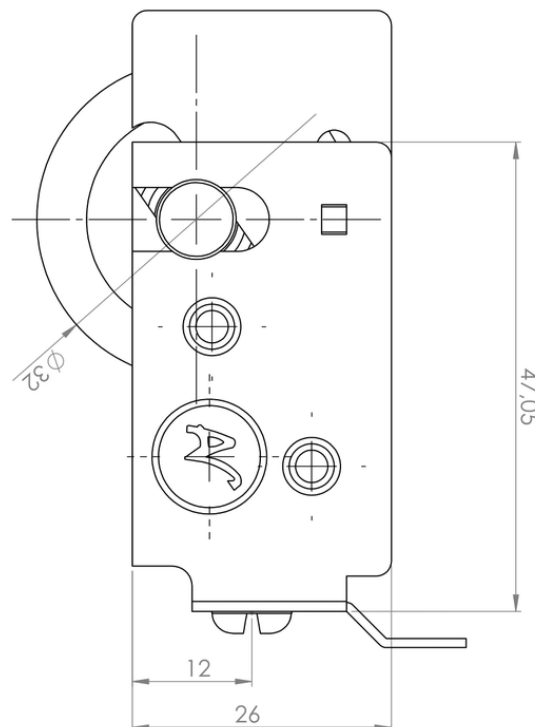

ACCESORIOS VIMALUM SAS

Productos arquitectónicos

LINEA DE RODACHINAS

Referencia:
rodachina 744 abb

Capacidad:

15 kilos

Unidad de empaque:

200 unidades

Unidad mínima de venta:

1 unidad en adelante

Peso unitario del producto:

0,058 kg

Rodamiento importado anti ruido con nylon reforzado, para puertas o ventanas en sistema 744, ensamblada con carcasa calibre 20 irisada en acero Cold Rolled y tornillo cilíndrico 4*25mm phill zinc.

www.accesoriosvimalum.com

Tuerca remache

La tuerca remache cuida el sistema de graduación

Dimensiones