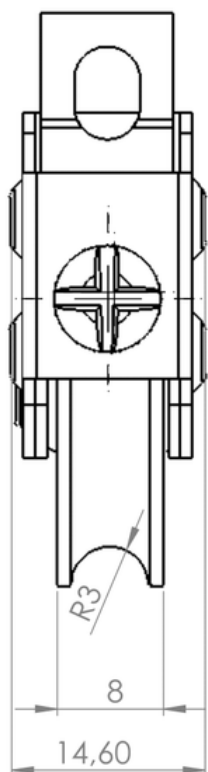

ACCESORIOS VIMALUM SAS

Productos arquitectónicos

LINEA DE RODACHINAS

Referencia:
rodachina 744 abb

Capacidad:

15 kilos

Unidad de empaque:

200 unidades

Unidad mínima de venta:

1 unidad en adelante

Peso unitario del producto:

0,058 kg

Rodamiento importado anti ruido con nylon reforzado, para puertas o ventanas en sistema 744, ensamblada con carcasa calibre 20 irisada en acero Cold Rolled y tornillo cilíndrico 4*25mm phill zinc.

www.accesoriosvimalum.com

Tuerca remache

La tuerca remache cuida el sistema de graduación

Dimensiones