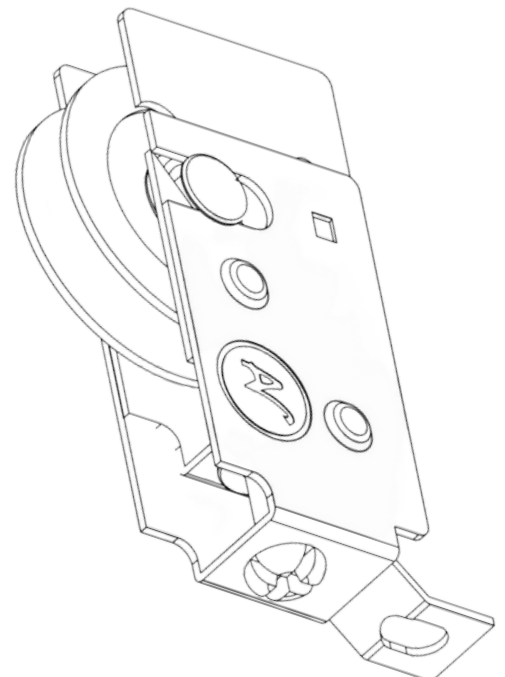

ACCESORIOS VIMALUM SAS

Productos arquitectónicos

LINEA DE RODACHINAS

Referencia:
rodachina 744 abb

Capacidad:

15 kilos

Unidad de empaque:

200 unidades

Unidad mínima de venta:

1 unidad en adelante

Peso unitario del producto:

0,058 kg

Rodamiento importado anti ruido con nylon reforzado, para puertas o ventanas en sistema 744, ensamblada con carcasa calibre 20 irisada en acero Cold Rolled y tornillo cilíndrico 4*25mm phill zinc.

www.accesoriosvimalum.com

Tuerca remache

La tuerca remache cuida el sistema de graduación

Dimensiones