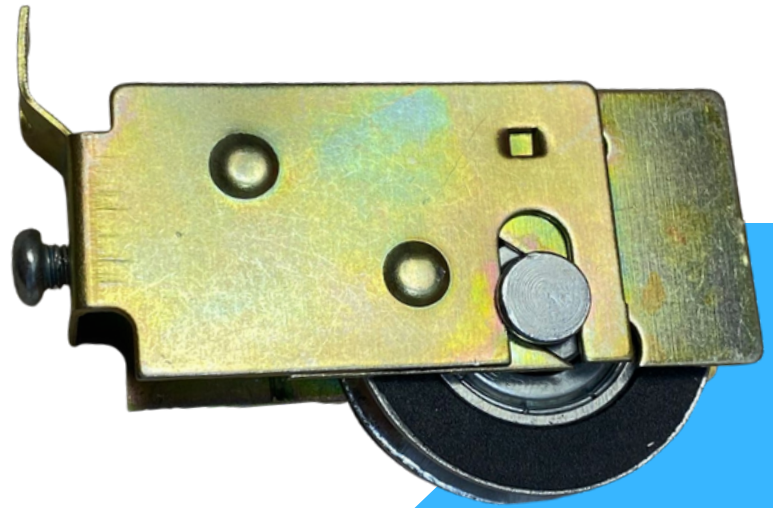

ACCESORIOS VIMALUM SAS

Productos arquitectónicos

LINEA DE RODACHINAS

Referencia:
rodachina 744 abb

Capacidad:

15 kilos

Unidad de empaque:

200 unidades

Unidad mínima de venta:

1 unidad en adelante

Peso unitario del producto:

0,058 kg

Rodamiento importado anti ruido con nylon reforzado, para puertas o ventanas en sistema 744, ensamblada con carcasa calibre 20 irisada en acero Cold Rolled y tornillo cilíndrico 4*25mm phill zinc.

El rodamiento abb es caracterizado por su tratamiento químico que prolonga la vida útil del rodamiento contra la corrosión y su sistema de nylon original inyectado alrededor del rodamiento garantiza la concentricidad de la rueda.

www.accesoriosvimalum.com

Tuerca remache

La tuerca remache cuida el sistema de graduación

Dimensiones