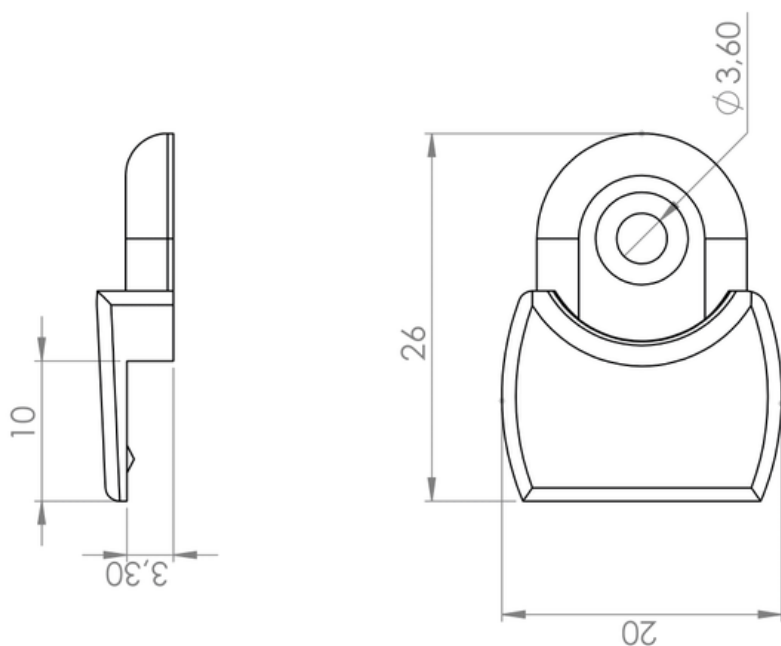

ACCESORIOS VIMALUM SAS

Productos arquitectónicos

LINEA DE ACCESORIOS

Referencia:
Soporte para espejo

Capacidad:

No aplica

Unidad de empaque:

1000 unidades

Unidad mínima de venta:

1000 unidades

Peso unitario del producto:

0.0008 kg

Accesorio fabricado en plástico que sirve como soporte para el vidrio y el marco

www.accesoriosvimalum.com

Dimensiones