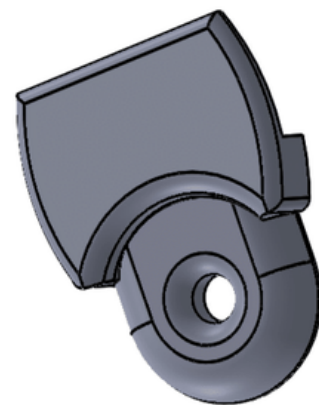

ACCESORIOS VIMALUM SAS

Productos arquitectónicos

LINEA DE ACCESORIOS

Referencia:
Soporte para espejo

Capacidad:

No aplica

Unidad de empaque:

1000 unidades

Unidad mínima de venta:

1000 unidades

Peso unitario del producto:

0.0008 kg

Accesorio fabricado en plástico que sirve como soporte para el vidrio y el marco

www.accesoriosvimalum.com

Dimensiones